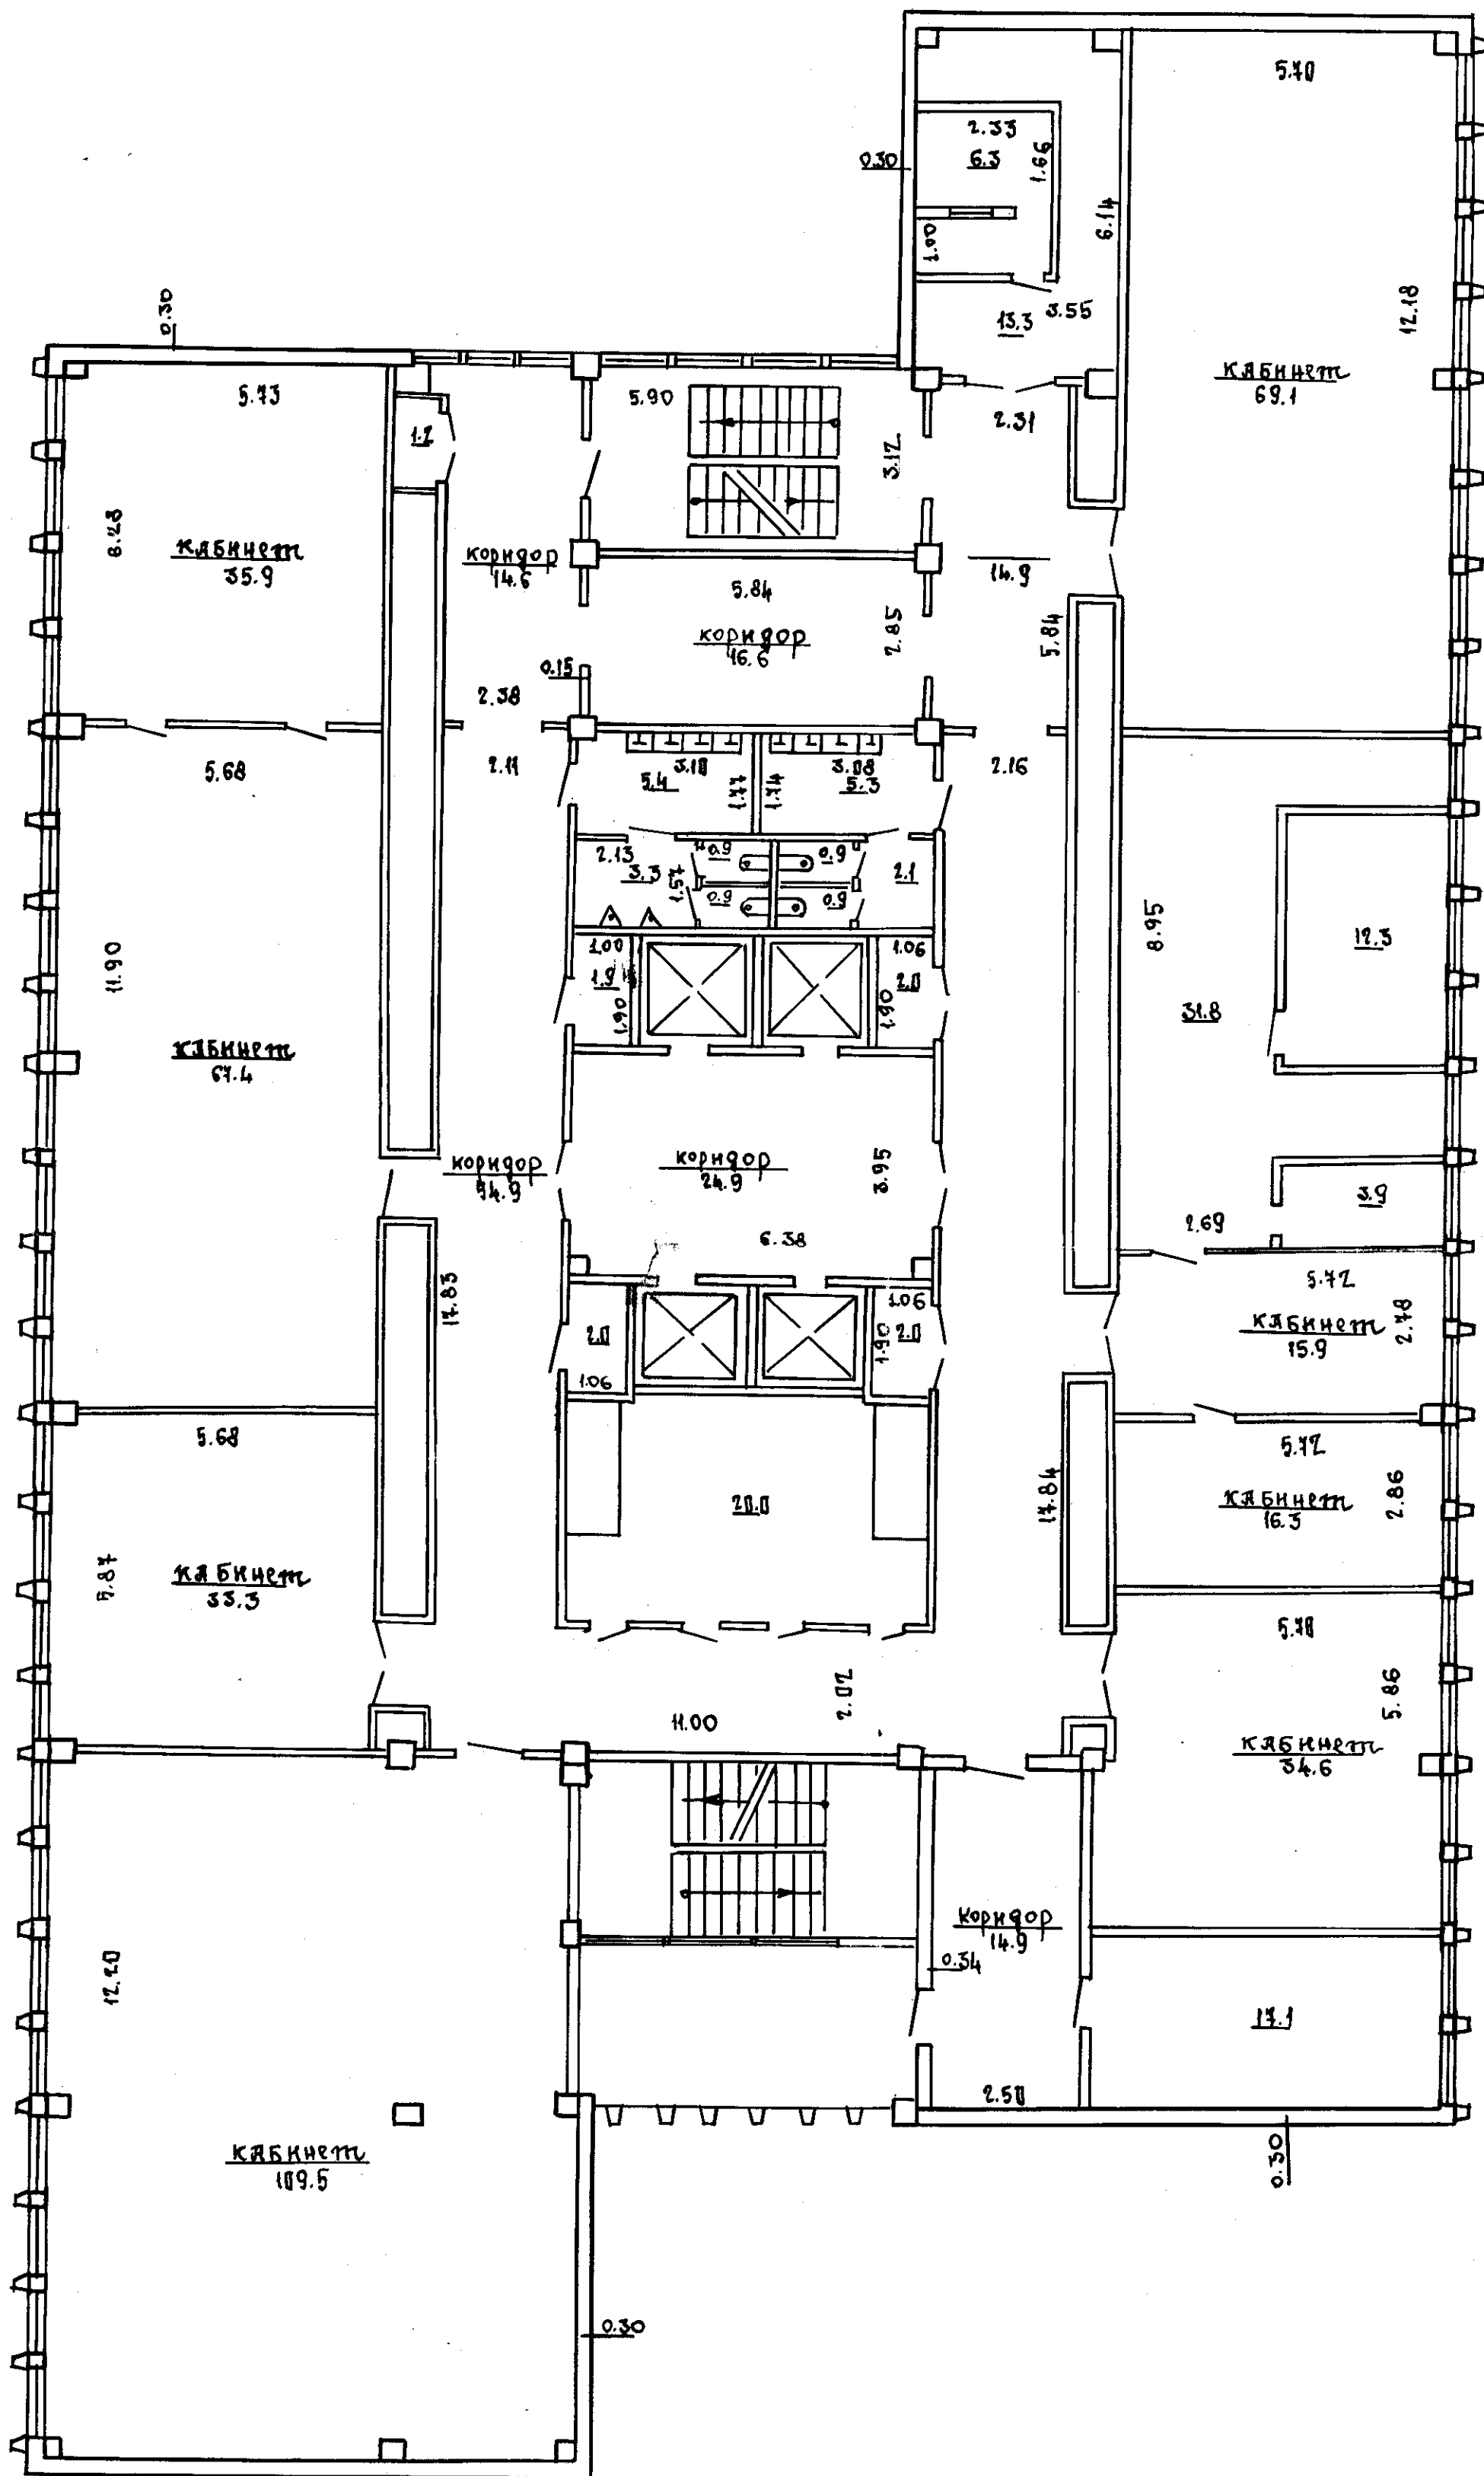

Административная - 479.1

Вспомогательная - 230.7

Итого - 709.8

Горького Гродно 89
Гродно Л 13 кв.
11.го

Д. В. Деник В.В. 10.96г.
Мехинков А.Б.

Административная - 387.0

Вспомогательная - 314.3 в т.ч. венткамера - 19.6

Итого - 696.3

Горького

Гродно 89

Гродно

Л. 13

12-го этаж

А. В. Демьян В. В. 10.96г.
И. С. Максимов