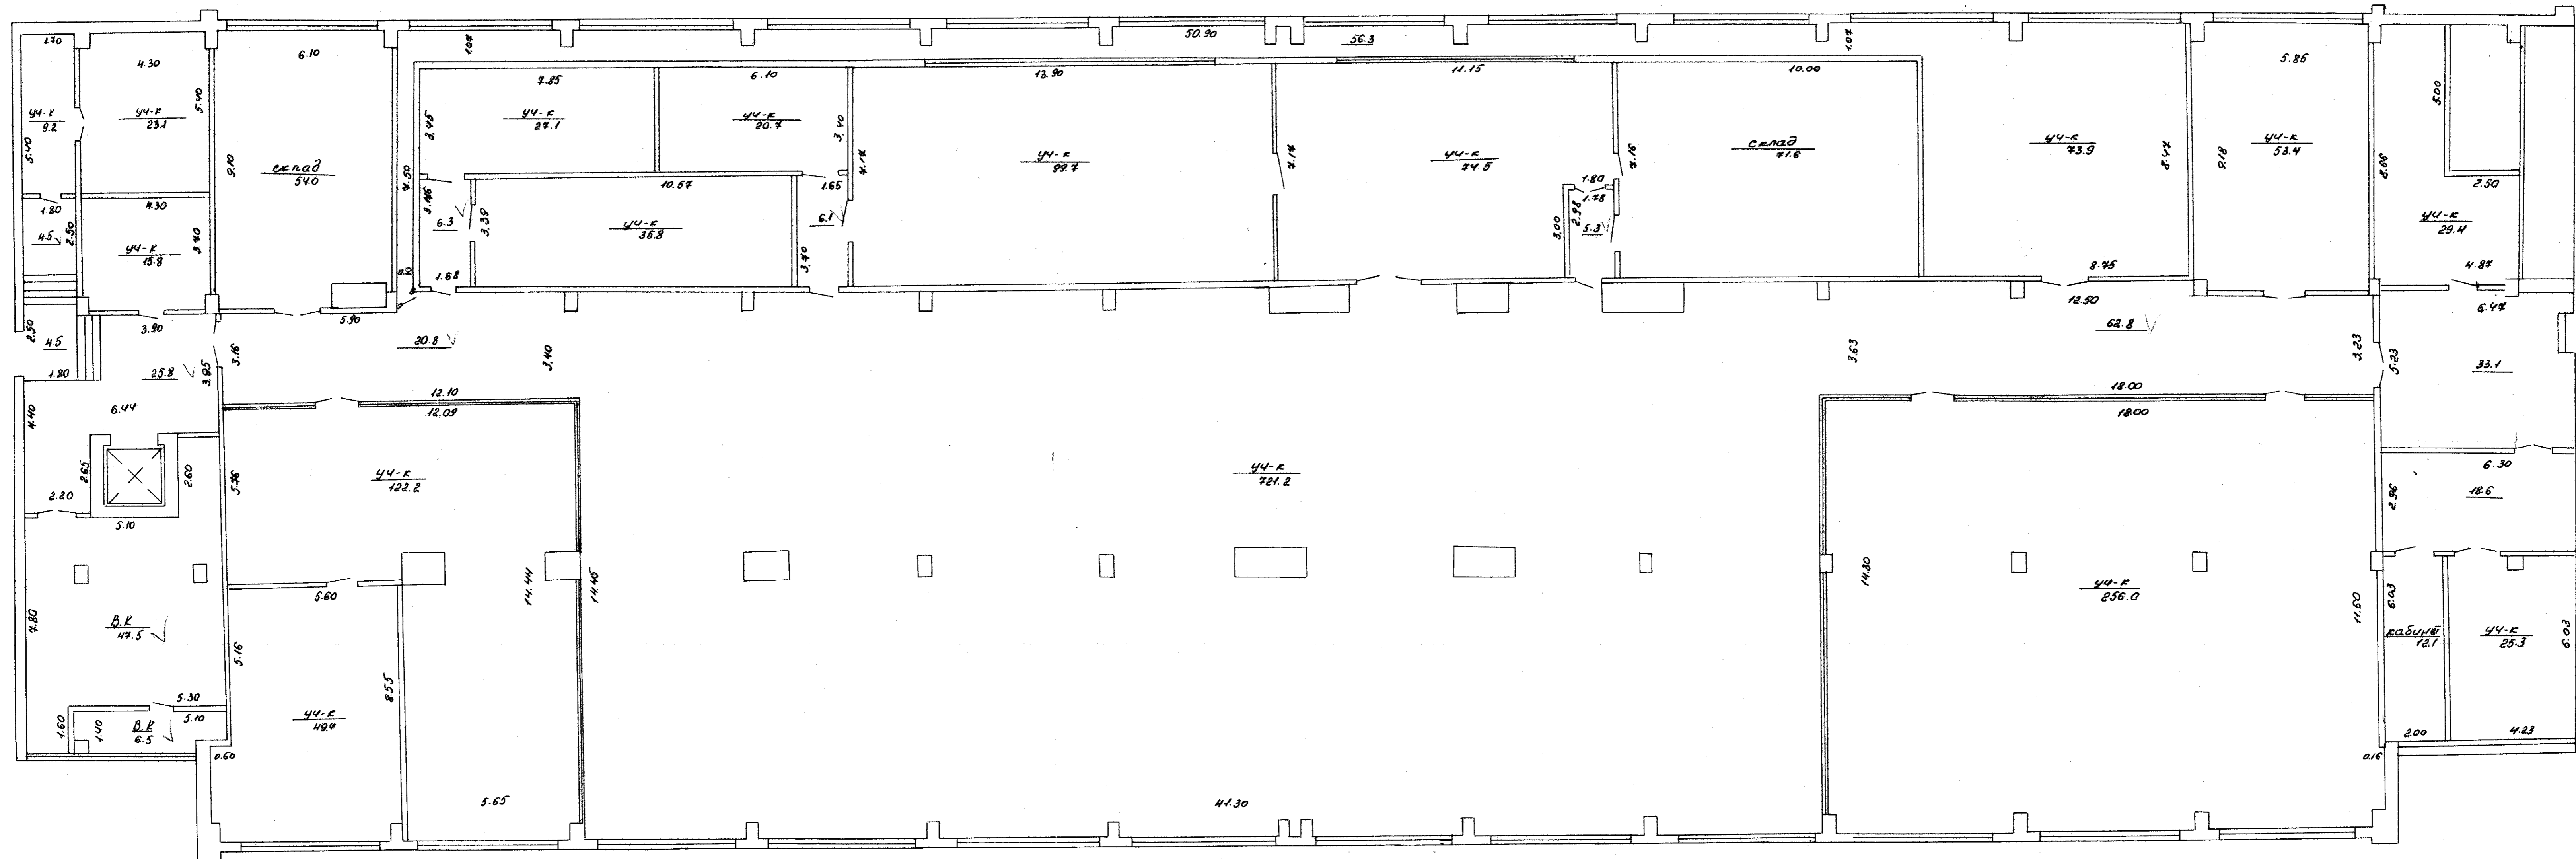

Производственные уч.кв. 91.6

Складские:	342.1
Пожарное дело:	50.6
В.Р.:	144.2
Эл. щитовые:	44.0
ТТТ.:	51.3
Всего 1 эт.:	1576.8
	1986.6
Всего:	5460.3
	6591.0

Зорького
Зорько
Сухарев
Сухарев
Зорько
15.02.1999.
15.03.99

Производств. учки:	309.3
Кабинеты:	67.9
Бытовки:	29.9
Всего 2 свет:	407.1
Изм.	434.6

Проект
 2000000
 48
 15.08.1988г.
 15.05.89.

Производственные уч.-кл.	1036.4
Складские	125.6
Кабинет	12.1
В.Л.	54.0
Всего 2 эт.	1828.1 2092.5

2 этаж
 Проект
 2. этаж
 15.08.
 48
 89