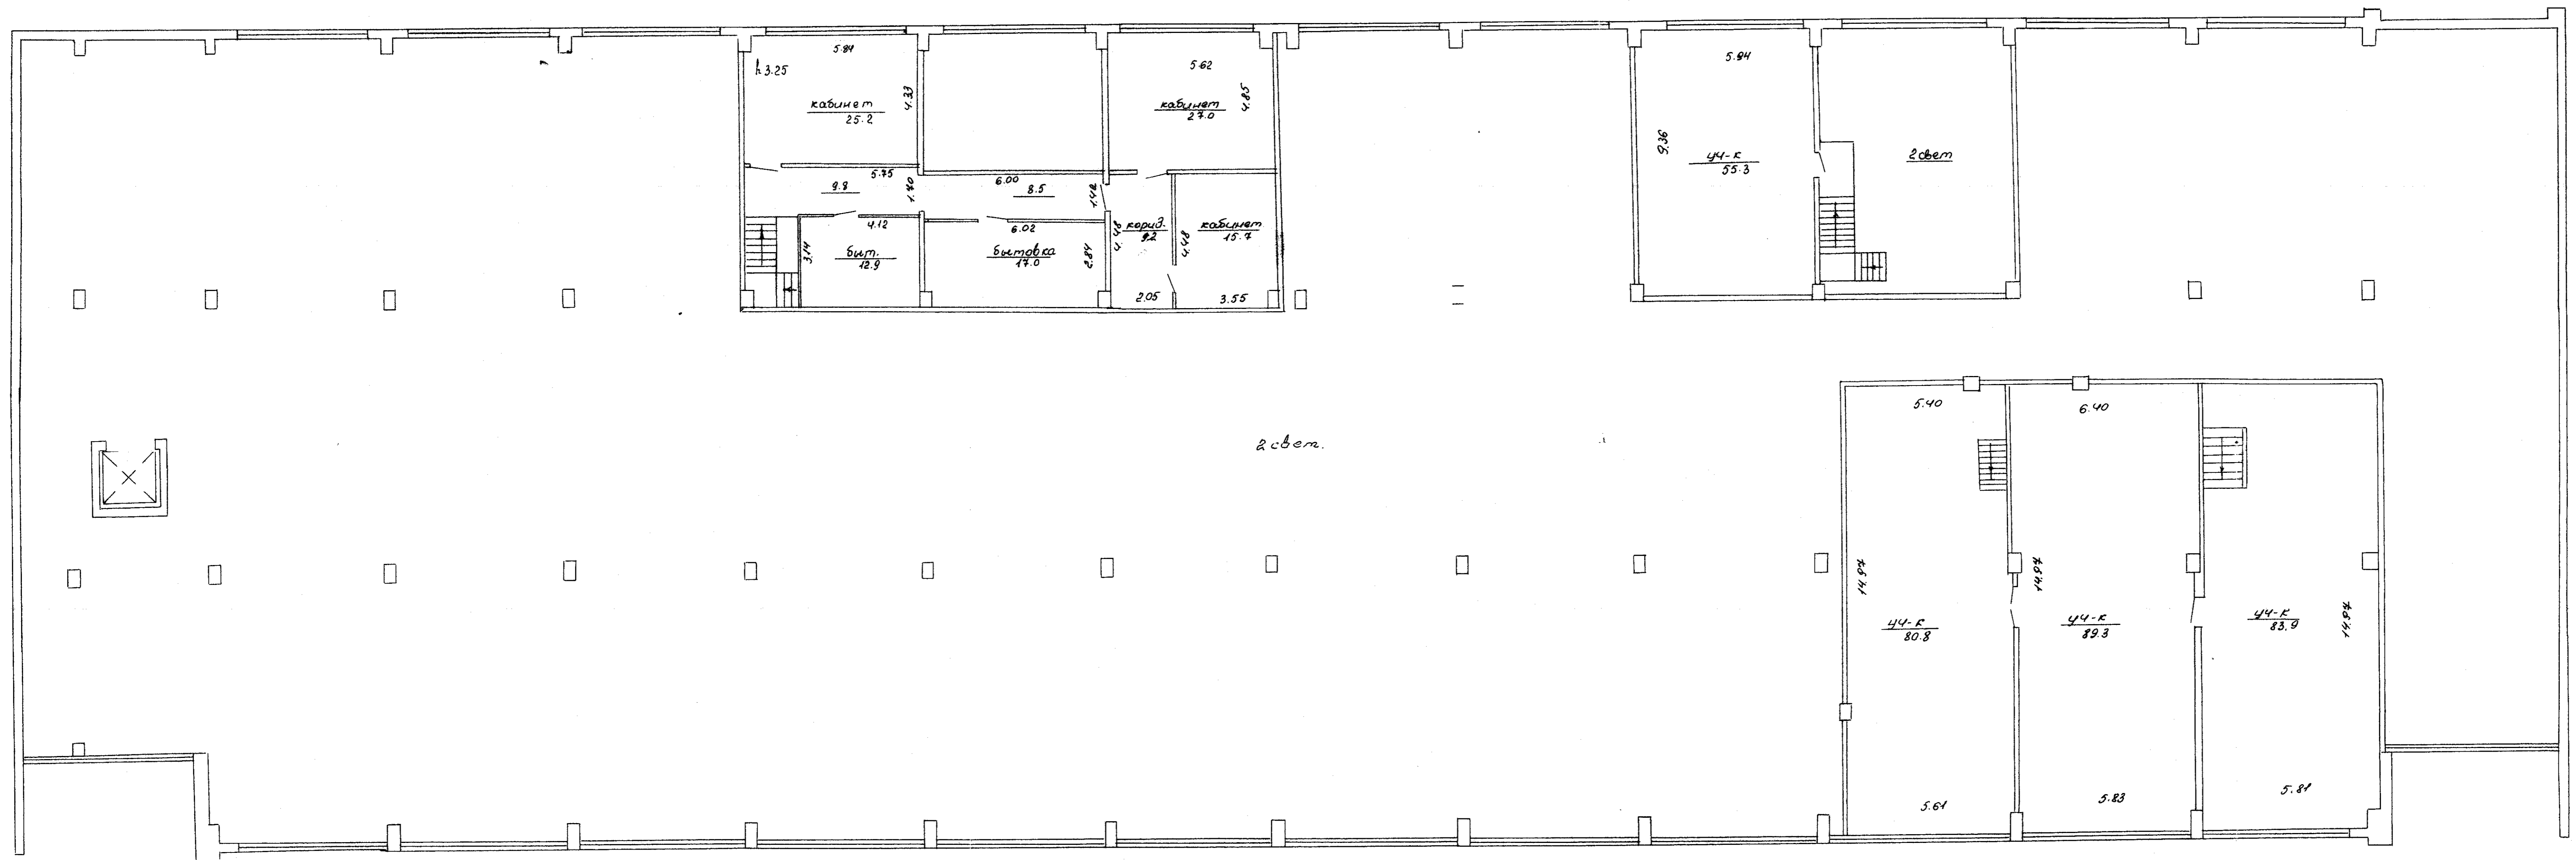

Производственные уч.кв. 91.6

Складские:	342.1
Пожарное дело:	50.6
В.Р.:	144.2
Эл. щитовые:	44.0
ТТТ.:	51.3
Всего 1 эт.:	1576.8
	1986.6
Всего:	5460.3
	6591.0

Зорького
Зорько
Сухарев
Сухарев
Зорько
15.02.1999.
15.03.99

Производств. учки:	309.3
Кабинеты:	67.9
Бытовки:	29.9
Всего 2 свет:	407.1
Изм.	434.6

Проект
 2000000
 48
 15.08.1988г.
 15.05.89.

Производственные уч.-кл.	1036.4
Складские	125.6
Кабинет	12.1
В.Л.	54.0
Всего 2 эт.	1828.1 2092.5

2 этаж
 Проект
 2. этаж
 15.08.
 48
 89